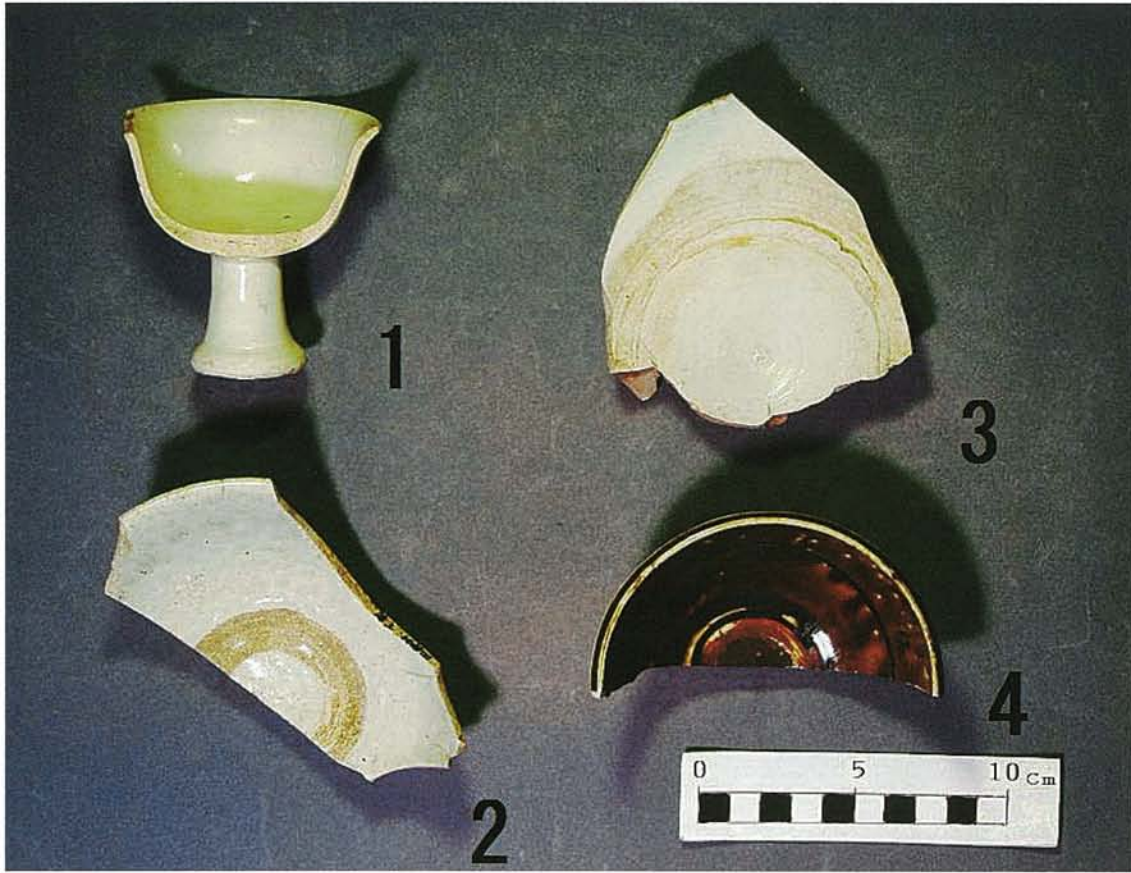

B. 同 上 (裏)

A. 福建省邵武市四都窰址採集陶磁片 (表)