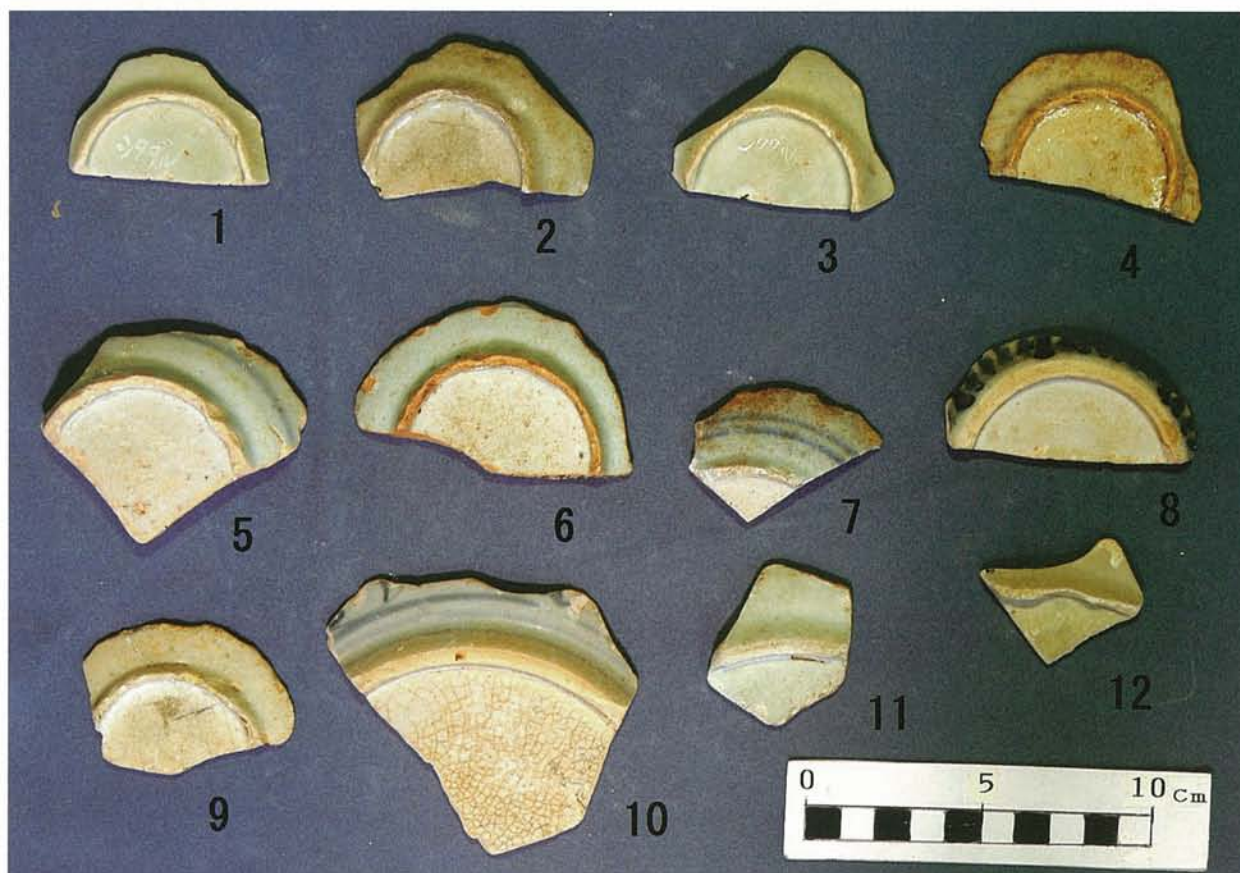

A. 名蔵シタダル海底遺跡採集青花（表）

B. 同 上（裏）